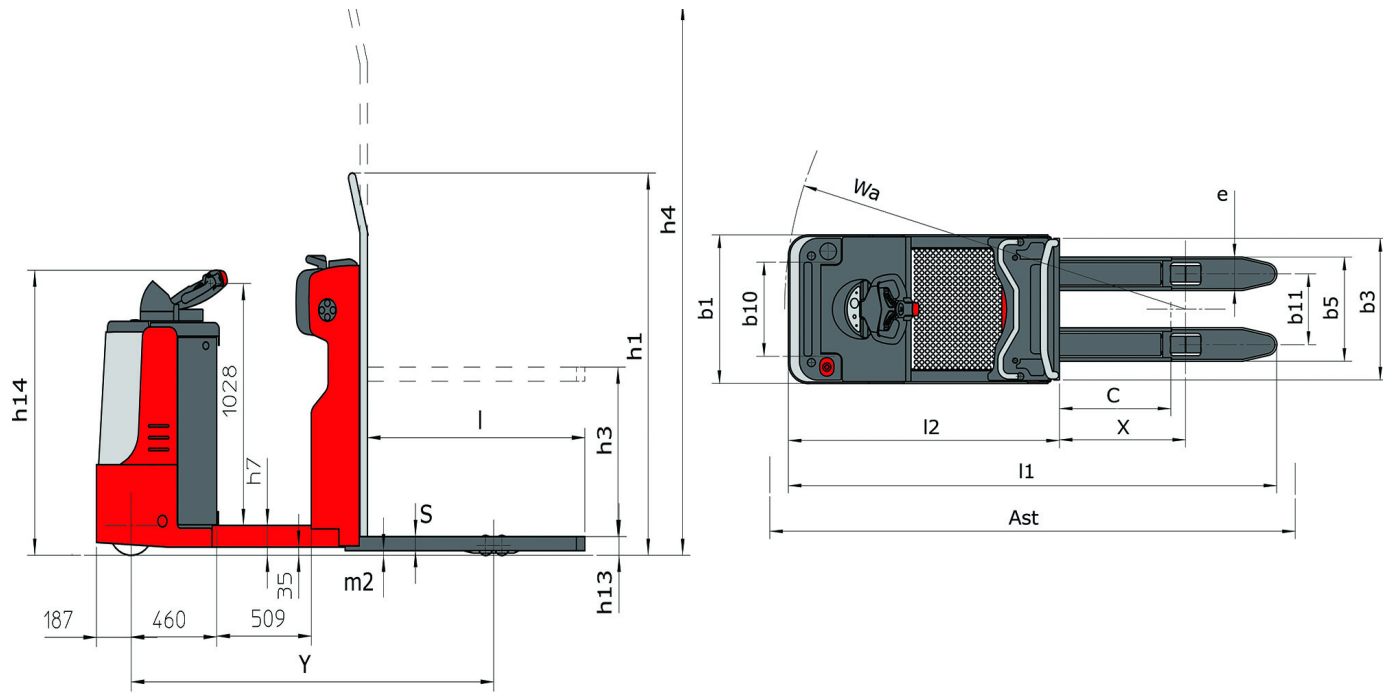

Technisches Datenblatt

CI 10 L

Lagertechnikgeräte

	Technische Daten	Metrisch
1.1	Hersteller	Manitou
1.2	Modell	CI 10 L
1.3	Antriebsart	Elektrisch
1.4	Betriebsart	Selbsttragend
1.5	Q - Nenntragkraft	1000 kg
1.6	c - Lastschwerpunkt	600 mm
1.9	y - Radstand	1950 mm
	Gewicht	
2.1	Eigengewicht im Betriebszustand	1400 kg
2.2	Vorder-/Hinterachslast mit Last	946 kg / 1454 kg
2.3	Vorder-/Hinterachslast ohne Last	896 kg / 504 kg
	Räder	
3.1	Bereifung: Vollgummi (V), PPS (SE), Luft (L)	Polyurethan
3.5	Anzahl Vorderräder (x)	2 / 4
	Abmessungen	
4.2	h1 - Bauhöhe Hubgerüst eingefahren	1630 mm
4.19	l1 - Gesamtlänge	2630 mm
4.20	l2 - Länge einschließlich Gabelrücken	1460 mm
4.21	b1 - Gesamtbreite (über alles) - Einzelräder/Zwillingsräder aufgezogen	800 mm / -
4.22	e / s / l - Gabelabmessungen	1150 x 180 x 60
4.24	b3 - Breite des Geräteträgers	760 mm
4.34	Ast - Gangbreite für Palette 800 x 1200 längs	2880 mm
4.35	Wa - Wenderadius	2160 mm
	Leistungsdaten	
5.1	Fahrgeschwindigkeit mit/ohne Last	10 km/h / 12 km/h
5.7	Steigfähigkeit mit/ohne Last	6 % / 10 %
	Antrieb	
6.4	Batteriespannung/Kapazität	24 V / 375 Ah
7.2	Motorleistung	2 kW
	Verschiedenes	
8.4	Schallpegel, am Fahrerohr gemessen	66 dB(A)